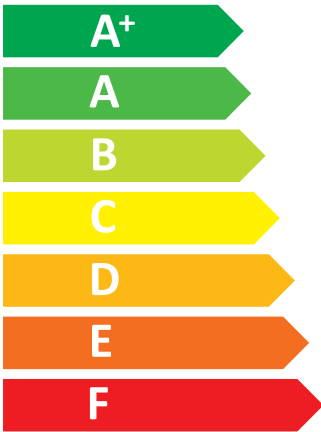

ENERG
енергия · ενέργεια

SUNSYSTEM SWPN 150

73 w

131 L